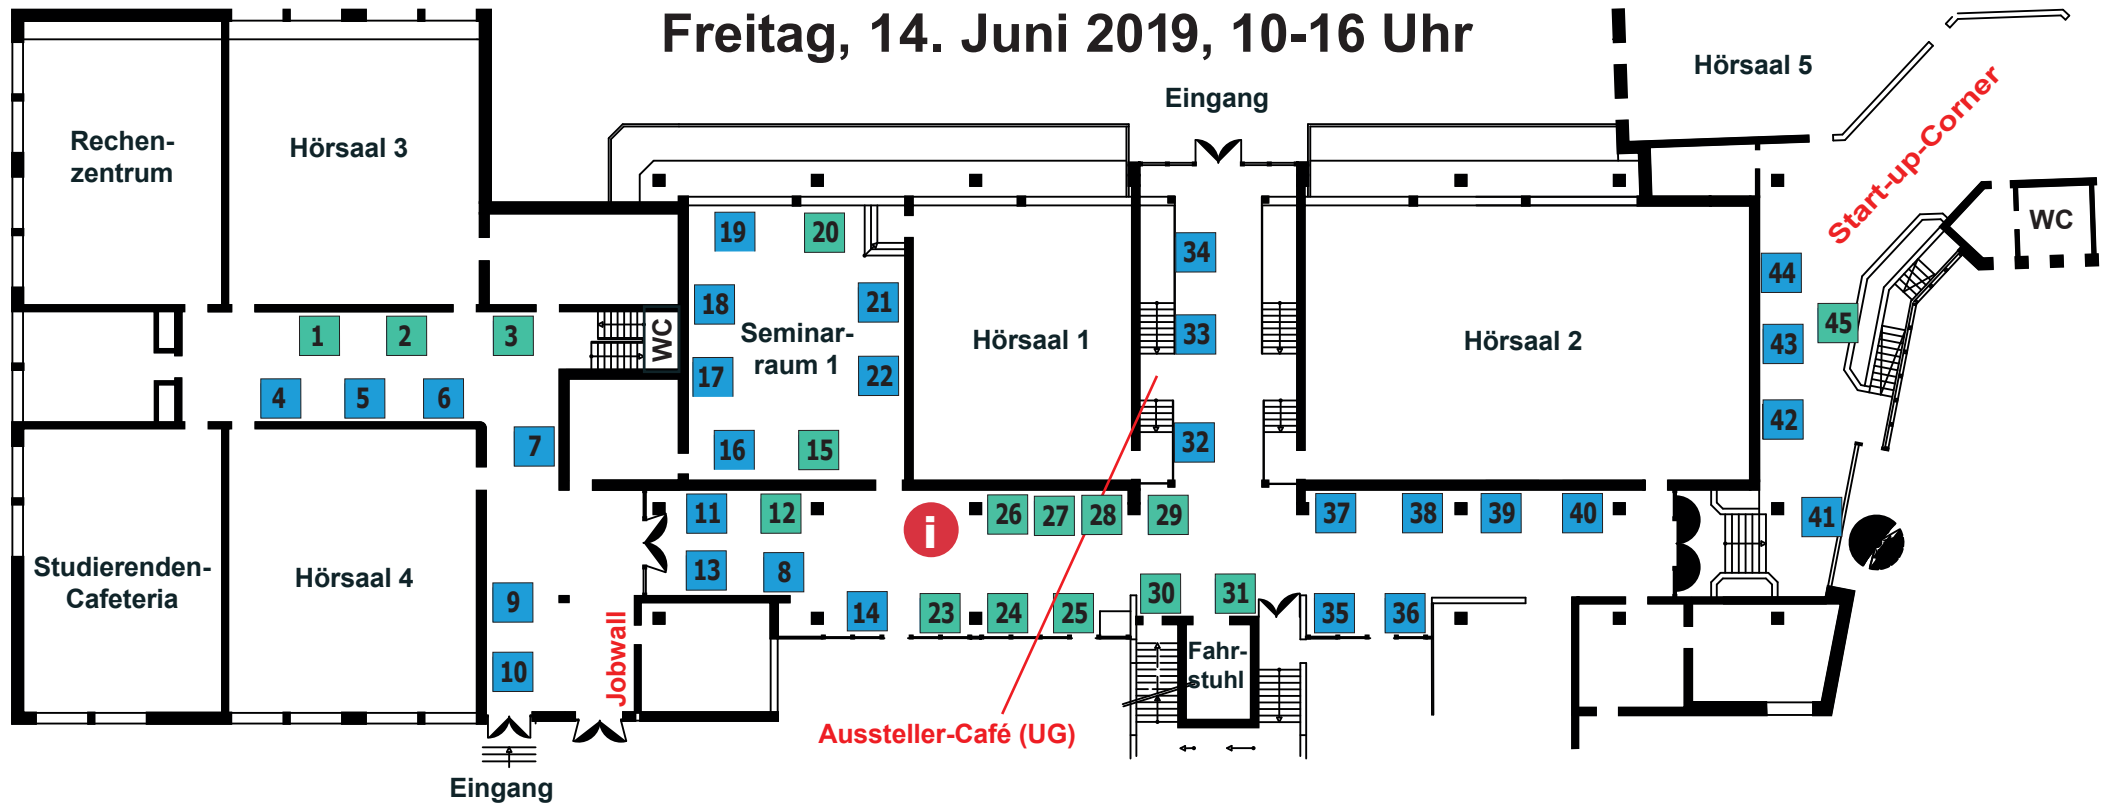

Firmenkontaktmesse

Freitag, 14. Juni 2019, 10-16 Uhr

Aussteller 2. Messetag (alphabetisch)

■ kleiner Stand ■ großer Stand

ABOUT YOU GmbH	Stand	18	Lemundo GmbH	Stand	16	SABIO GmbH	Stand	35
AFI Solutions GmbH	Stand	6	linkFISH Consulting GmbH	Stand	43	SALT AND PEPPER Technology	Stand	36
apploft GmbH	Stand	25	m-u-t GmbH	Stand	41	SDA SE Open Industry Solutions	Stand	11
Arvato eCommerce	Stand	21	minubo GmbH	Stand	15	Serrala Group GmbH	Stand	40
cellent GmbH	Stand	9	MLP Hamburg	Stand	23	Silpion IT-Solutions GmbH	Stand	10
Cognizant Technology Solutions Dept	Stand	4	MOIA GmbH	Stand	34	SOGECLAIR aerospace GmbH	Stand	31
direkt gruppe GmbH	Stand	22	Novatec Consulting GmbH	Stand	8	tegos Group	Stand	44
Dr. Hesse Tierpharma	Stand	20	NRail	Stand	12	tesa SE	Stand	32
epages GmbH	Stand	14	P&M Agentur Software+Consulting GmbH	Stand	38	Trakken Web Services GmbH	Stand	17
Ergosign GmbH	Stand	28	passport Business Engineering	Stand	45	Tudock GmbH	Stand	27
esome advertising technologies	Stand	19	PCS Beratungscontor AG	Stand	39	univativ GmbH	Stand	13
eyefactive GmbH	Stand	26	Penseo GmbH	Stand	2	valantic Business Analytics GmbH	Stand	1
GUS Deutschland GmbH	Stand	5	PhraseApp	Stand	24	XING Professionals GmbH	Stand	42
inconso AG	Stand	7	PMSG PersonalMarkt GmbH	Stand	30	Yieldlab AG	Stand	3
			proLogistik GmbH & Co. KG	Stand	29	Zühlke Engineering GmbH	Stand	33